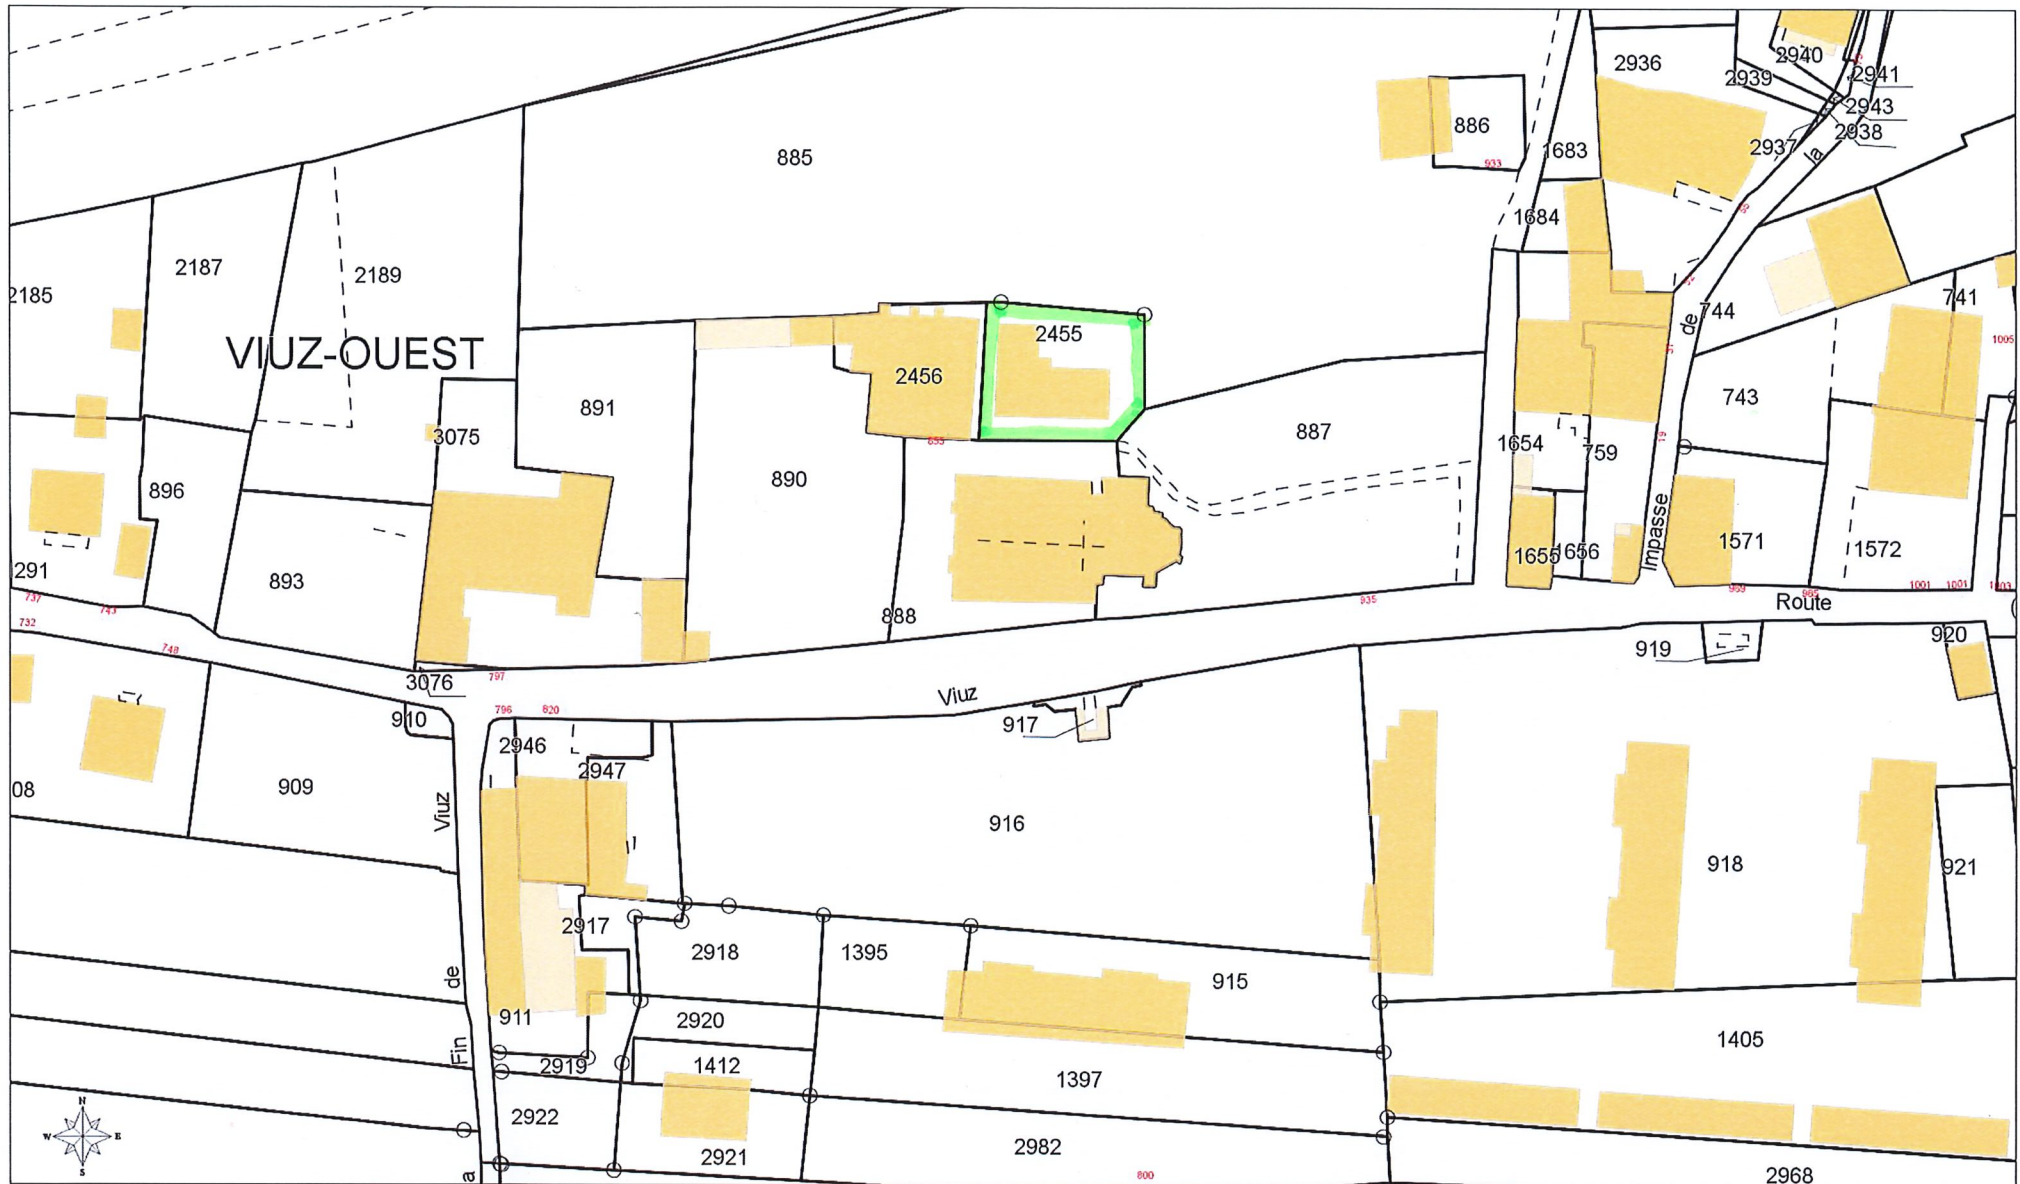

Salle paroissiale cadastrée C n°2455

Le contenu, la représentation et la date d'actualisation des données ci-dessus éditées sont de la responsabilité du propriétaire gestionnaire de chaque donnée
Les documents opposables approuvés par arrêté préfectoral, sont consultables en mairie et en préfecture - Reproduction interdite - vendredi 11 octobre 2024